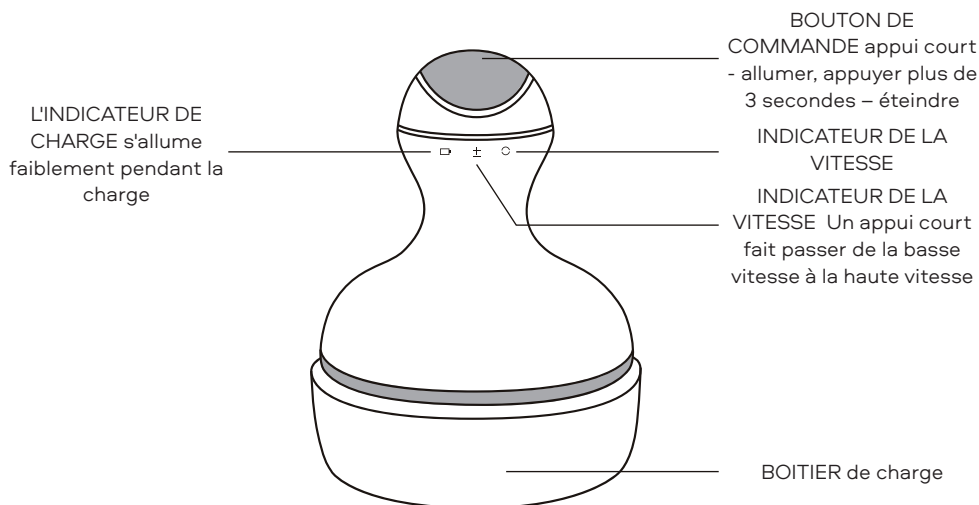

CONNAISSANCE DE L'APPREIL

Dans la boîte: masseur, chargeur, câble USB, mode d'emploi.

LE PRODUIT EST DESTINE A CEUX QUI

1. passent beaucoup de temps devant l'écran de l'ordinateur
2. ont un mode de vie sédentaire.
3. souffrent de vertiges et de maux de tête.
4. souffrent de l'insomnie

SPECIFICATIONS DE L'APPAREIL

1. Batterie lithium-ion intégrée.
2. Bouton de contrôle.
3. La durée pré réglée du mode de massage est de 10 minutes.
4. Fonction de protection automatique.
5. Deux modes de vitesse.
6. Deux sens de déplacement.
7. Câble de charge micro-USB et adaptateur secteur.
8. Tension — 5V, capacité nominale d'un accumulateur — 1000mAh.
9. Protection contre les infiltrations d'eau accidentelles.
10. Massage de la tête 3D.