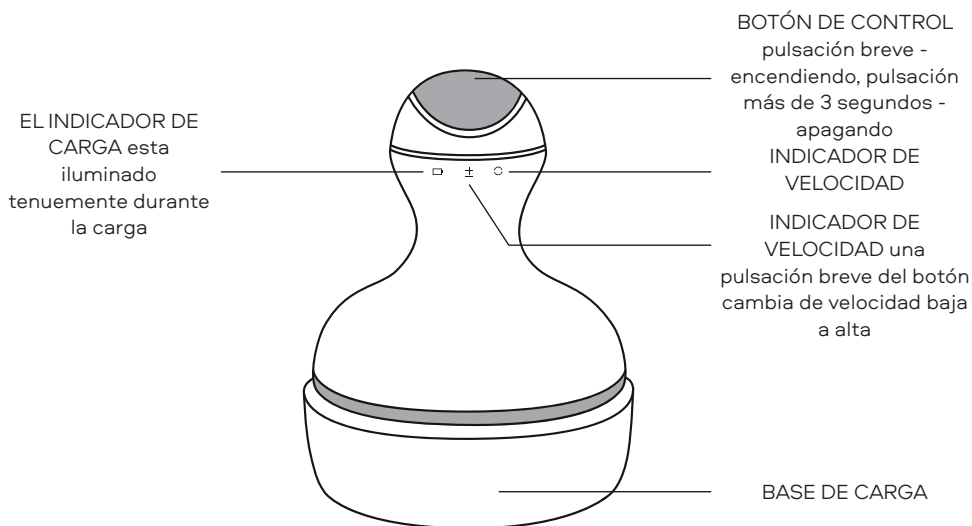

Bateria de lítio: 1000 mAh

Saída do adaptador: DC 5V 1.0A

Temporizador: 15 minutos

Dimensões: 140 x 110 x 110 mm

Peso: 0,66 Kg

Masajeador de cabeza y cuerpo

Contenido: masajeador, cargador, cable USB, instrucciones