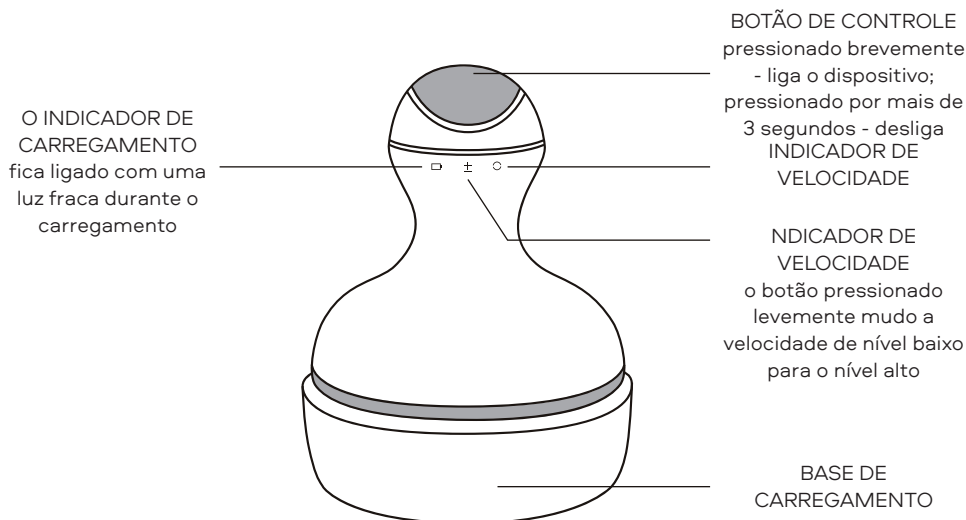

APRESENTAÇÃO DO DISPOSITIVO

Conteúdo da embalagem: massageador, carregador, cabo USB, manual do utilizador.

A QUEM É DESTINADO ESTE DISPOSITIVO:

1. Quem trabalha no computador.
2. Pessoas sedentárias.
3. Pessoas que sofrem de tonturas e dores de cabeça.
4. Pessoas que sofrem de insónia

ESPECIFICAÇÃO DO DISPOSITIVO

1. Bateria de íon de lítio embutida.
2. Botão de controle.
3. A duração do programa de massagem pré-definido é de 10 minutos.
4. Função de proteção automática.
5. Dois modos de velocidade.
6. Duas direções de movimento.
7. Cabo de carregamento micro-USB e adaptador de alimentação.
8. Voltagem - 5V, capacidade da bateria - 1000mAh.
9. Proteção contra a entrada acidental de água.
10. Massagem de cabeça 3D.