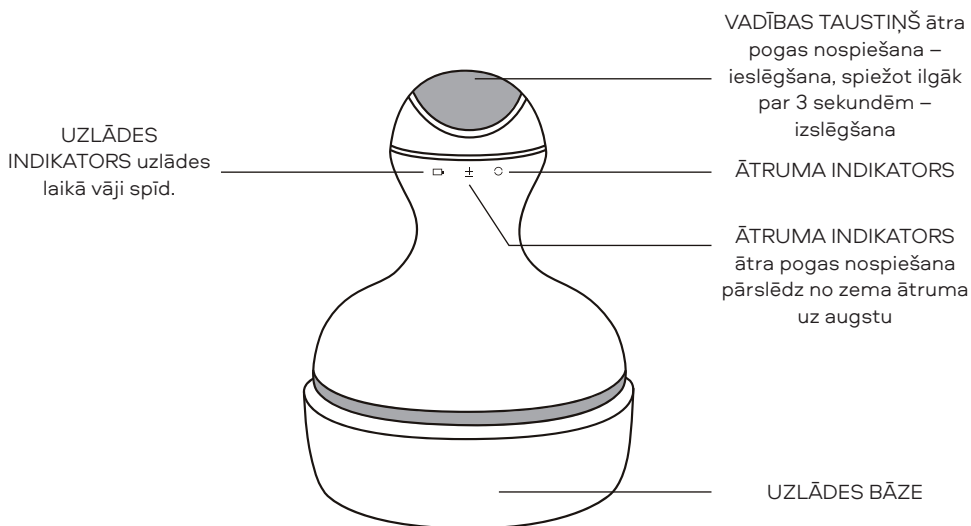

Vatería de litio: 1000 mAh

Salida del adaptador: DC 5V 1.0A

Temporizador: 15 min

Dimensiones: 140 x 110 x 110 mm

Peso: 0,66 kg

IEPAZĪŠANĀS AR IERĪCI

Kastē atrodas: masētājs, lādētājs, USB kabelis, lietošanas instrukcija.