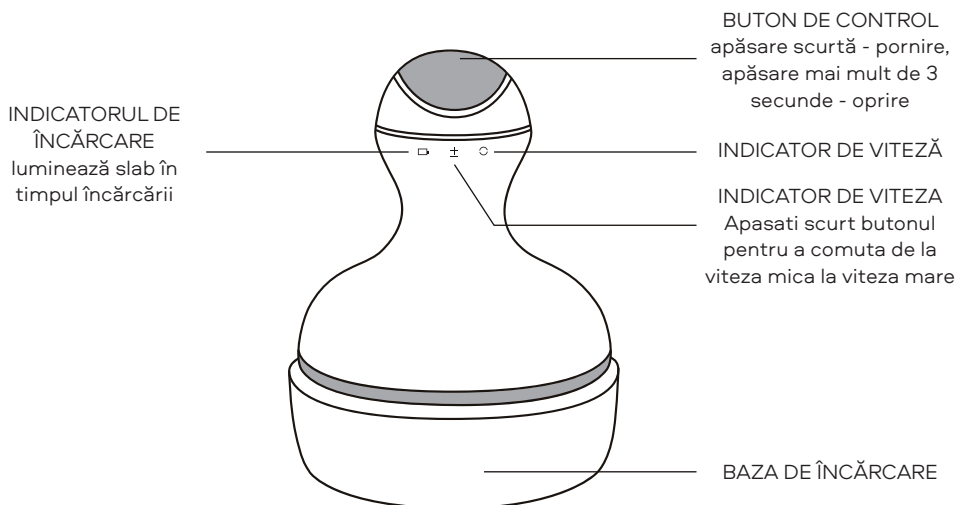

Adaptora izeja: DC 5V 1.0A

Taimeris: 15 min

Izmēri: 140 x 110 x 110 mm

Svars: 0,66 Kg

A FACE CUNOȘTINȚA CU DISPOZITIV

Set: aparat de masaj, încărcător, cablu USB, instrucțiuni de utilizare.

DISPOZITIVUL ESTE PROIECTAT PENTRU