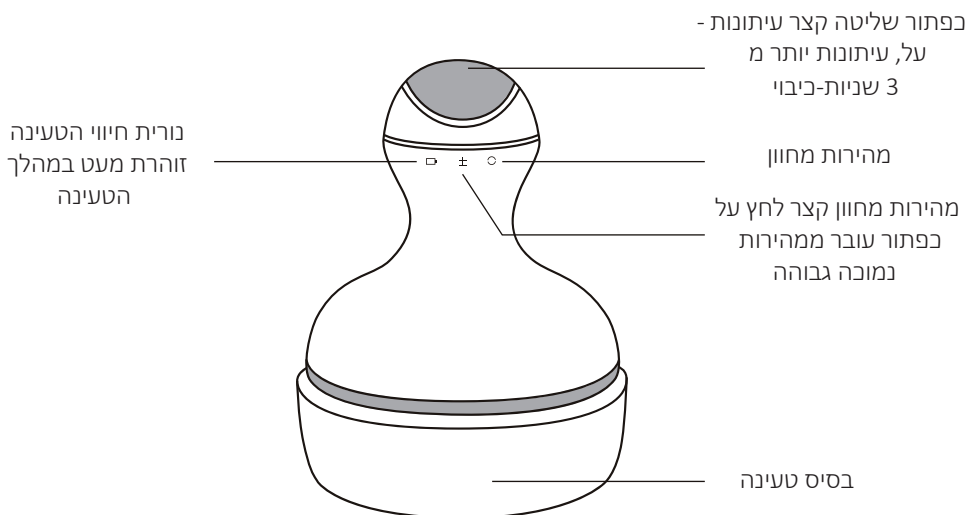

Batterie au lithium: 1000 mAh

Sortie adaptateur: DC 5V 1.0A

Minuteur: 15 min

Dimensions: 140 x 110 x 110 mm

Poid: 0,66 kg

היכרות עם המכשיר

בתיבה: לעיסוי, מטען, כבל USB, הדרכה על ידי שימוש.

מפרט מכשיר

1. מובנה ליתיום יון סוללה.
2. כפתור שליטה.
3. זמן תוכנית העיסוי שהוגדרה מראש הוא 10 דקות.
4. פונקצית הגנה אוטומטית.
5. שני מצבי מהירות.
6. שני כיוונים של תנועה.
7. מיקרו-USB טעינת כבל חשמל מתאם.
8. מתח-V5, קיבולת סוללה — 1000mah.
9. הגנה מפני חדירת מים בשוגג.
10. d3 ראש עיסוי.