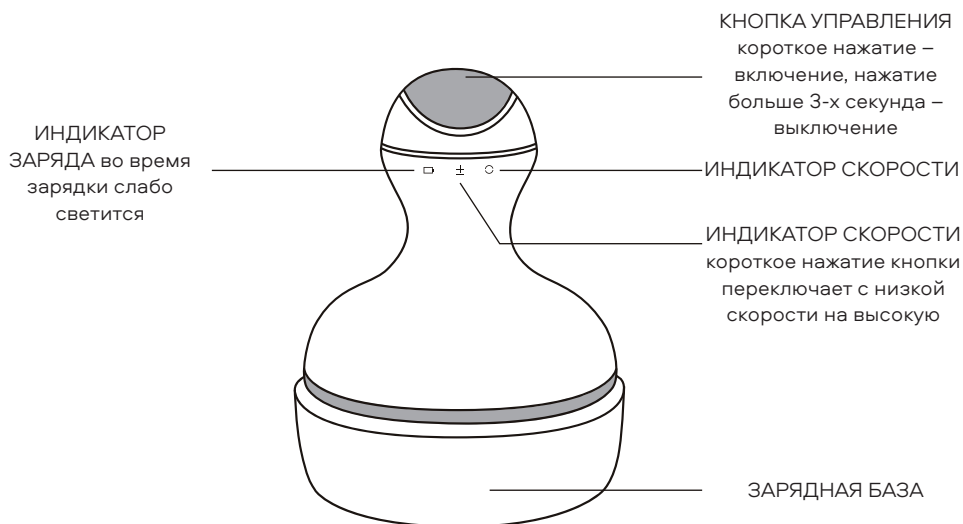

ЗНАКОМСТВО С ПРИБОРОМ

В коробке: массажер, зарядное устройство, USB-кабель, инструкция

УСТРОЙСТВО ПРЕДНАЗНАЧЕНО ДЛЯ

1. Работающих за компьютером.
2. Людей с малоподвижным образом жизни.
3. Людей, страдающих от головокружений и головных болей.
4. Страдающих бессонницей

СПЕЦИФИКАЦИЯ УСТРОЙСТВА

1. Встроенная литий-ионная батарея.
2. Кнопка управления.
3. Время предустановленной программы массажа — 10 минут.
4. Функция автоматической защиты.
5. Два скоростных режима.
6. Два направления движения.
7. Зарядный кабель micro-USB и адаптер питания.
8. Напряжение — 5В, емкость аккумулятора — 1000mAh.
9. Защита от случайного попадания воды.
10. 3D-массаж головы.