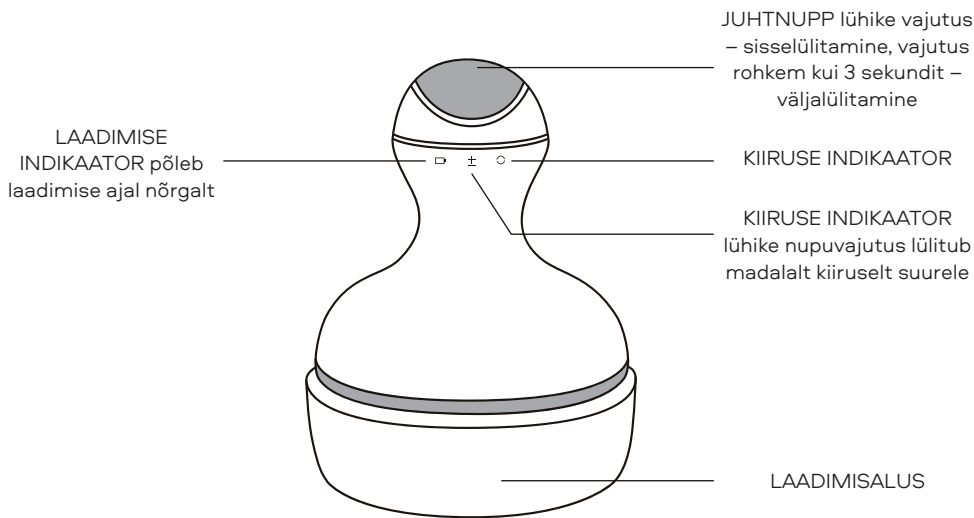

SEADMEGA TUTVUMINE

Karbis: masseerija, laadija, USB kaabel, kasutusjuhend.

SEADE ON MÕELDUD

1. Arvutiga töötavatele inimestele.
2. Istuva eluviisiga inimestele.
3. Pearingluse ja peavalude all kannatavatele inimestele.
4. Insomnia all kannatavatele inimestele.

SEADME SPETSIFIKATSIOON

1. Sissehitatud liitiumioonaku.
2. Juhtnupp.
3. Eelseadistatud massaaži programmi aeg - 10 minutit.
4. Automaatkaitse funktsioon.
5. Kaks kiirusrežiimi.
6. Kaks liikumissuunda.
7. Micro-USB laadimiskaabel ja toiteadapter.
8. Pinge - 5V, aku maht - 1000 mAh.
9. Kaitse juhusliku vee sattumise eest.
10. 3D-peamassaaž.