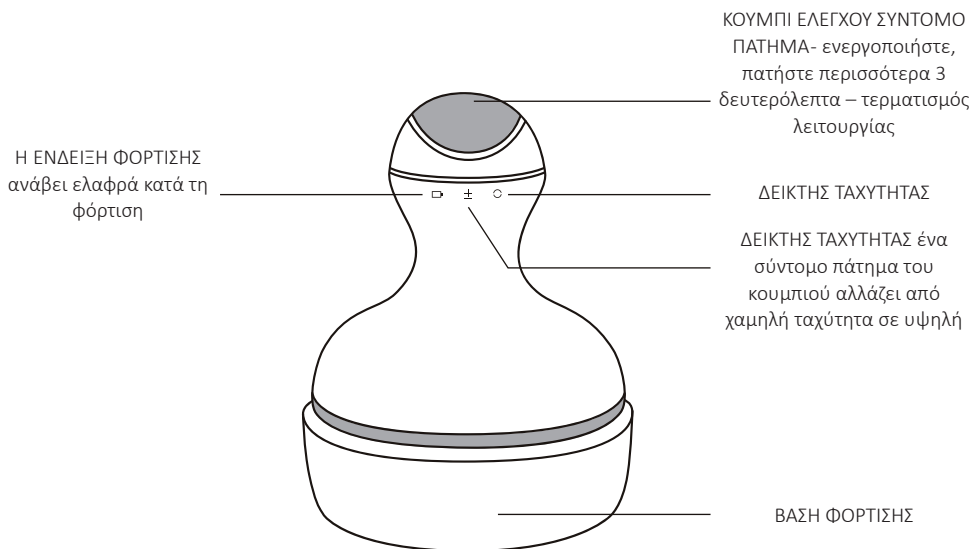

Putere: 5 W

Baterie litiu: 1000 mAh

Încărcător adaptor: DC 5V 1.0A

Timer: 15 min

Dimensiuni: 140 x 110 x 110 mm

Greutate: 0,66 Kg

ΕΙΣΑΓΩΓΗ ΣΤΗ ΣΥΣΚΕΥΗ

Στο κουτί: μασάζ, φορτιστής, καλώδιο USB, οδηγίες με τη χρήση.